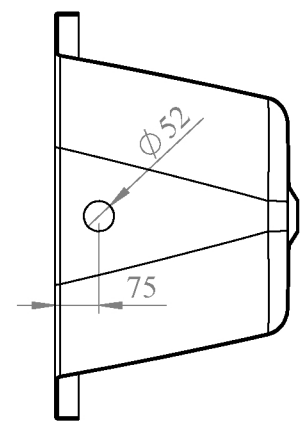

PRZEKRÓJ M-M
SKALA 1 : 13

PRZEKRÓJ N-N
SKALA 1 : 13

TOLERANCJE [mm]:
 DŁUGOŚĆ: -5/+5<1000, -10/+5>1000
 SZEROKOŚĆ: -5/+5<1000, -10/+5>1000
 WYSOKOŚĆ: +2 -2
 WYSOKOŚĆ RANTÓW: +1 -1

	IMIĘ I NAZWISKO	PODPIS	DATA
NARYS.	Paweł Latocha		2017-06-07
SPRAWDZ.	Monika Niepsuj		2017-06-07

NAZWA
ROZMIAR:
**Wanna SALSA
1200x700**

AQUALINE	WERSJA: 1	NR RYSUNKU	KOD TOWARU
	MATERIAŁ: Tworzywo Akrylowe
SKALA: 1:50		ARKUSZ 1 Z 1	A4